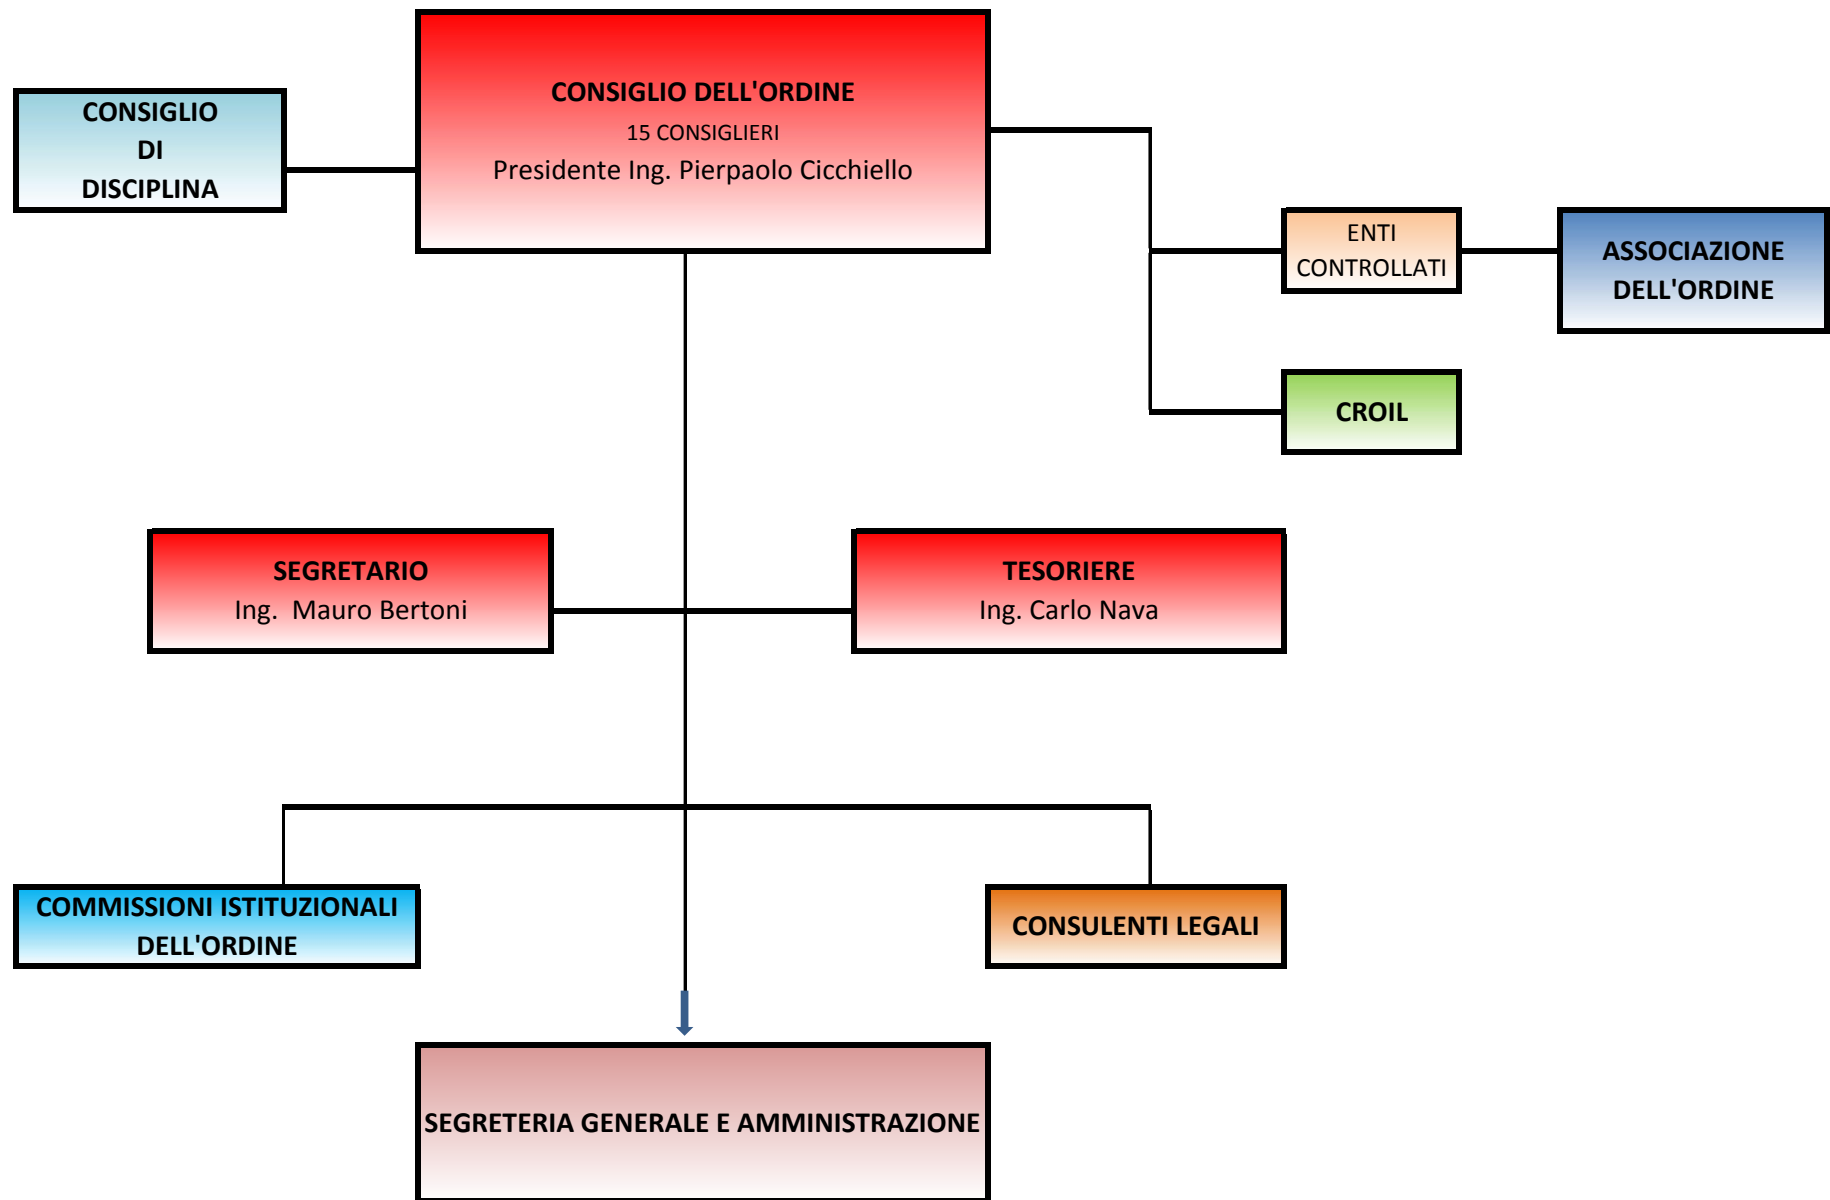

STRUTTURA POLITICA E AMMINISTRATIVA - ORDINE DEGLI INGEGNERI DELLA PROVINCIA DI MONZA E DELLA BRIANZA

STRUTTURA ORGANIZZATIVA E AMMINISTRATIVA

CONSIGLIERE SEGRETARIO

SEGRETERIA GENERALE E AMMINISTRAZIONE

D.ssa Eleonora Rossetti

Dipendenti dell'Ordine degli Ingegneri

- D.ssa Eleonora Rossetti
- D.ssa Luisa Ranuccio