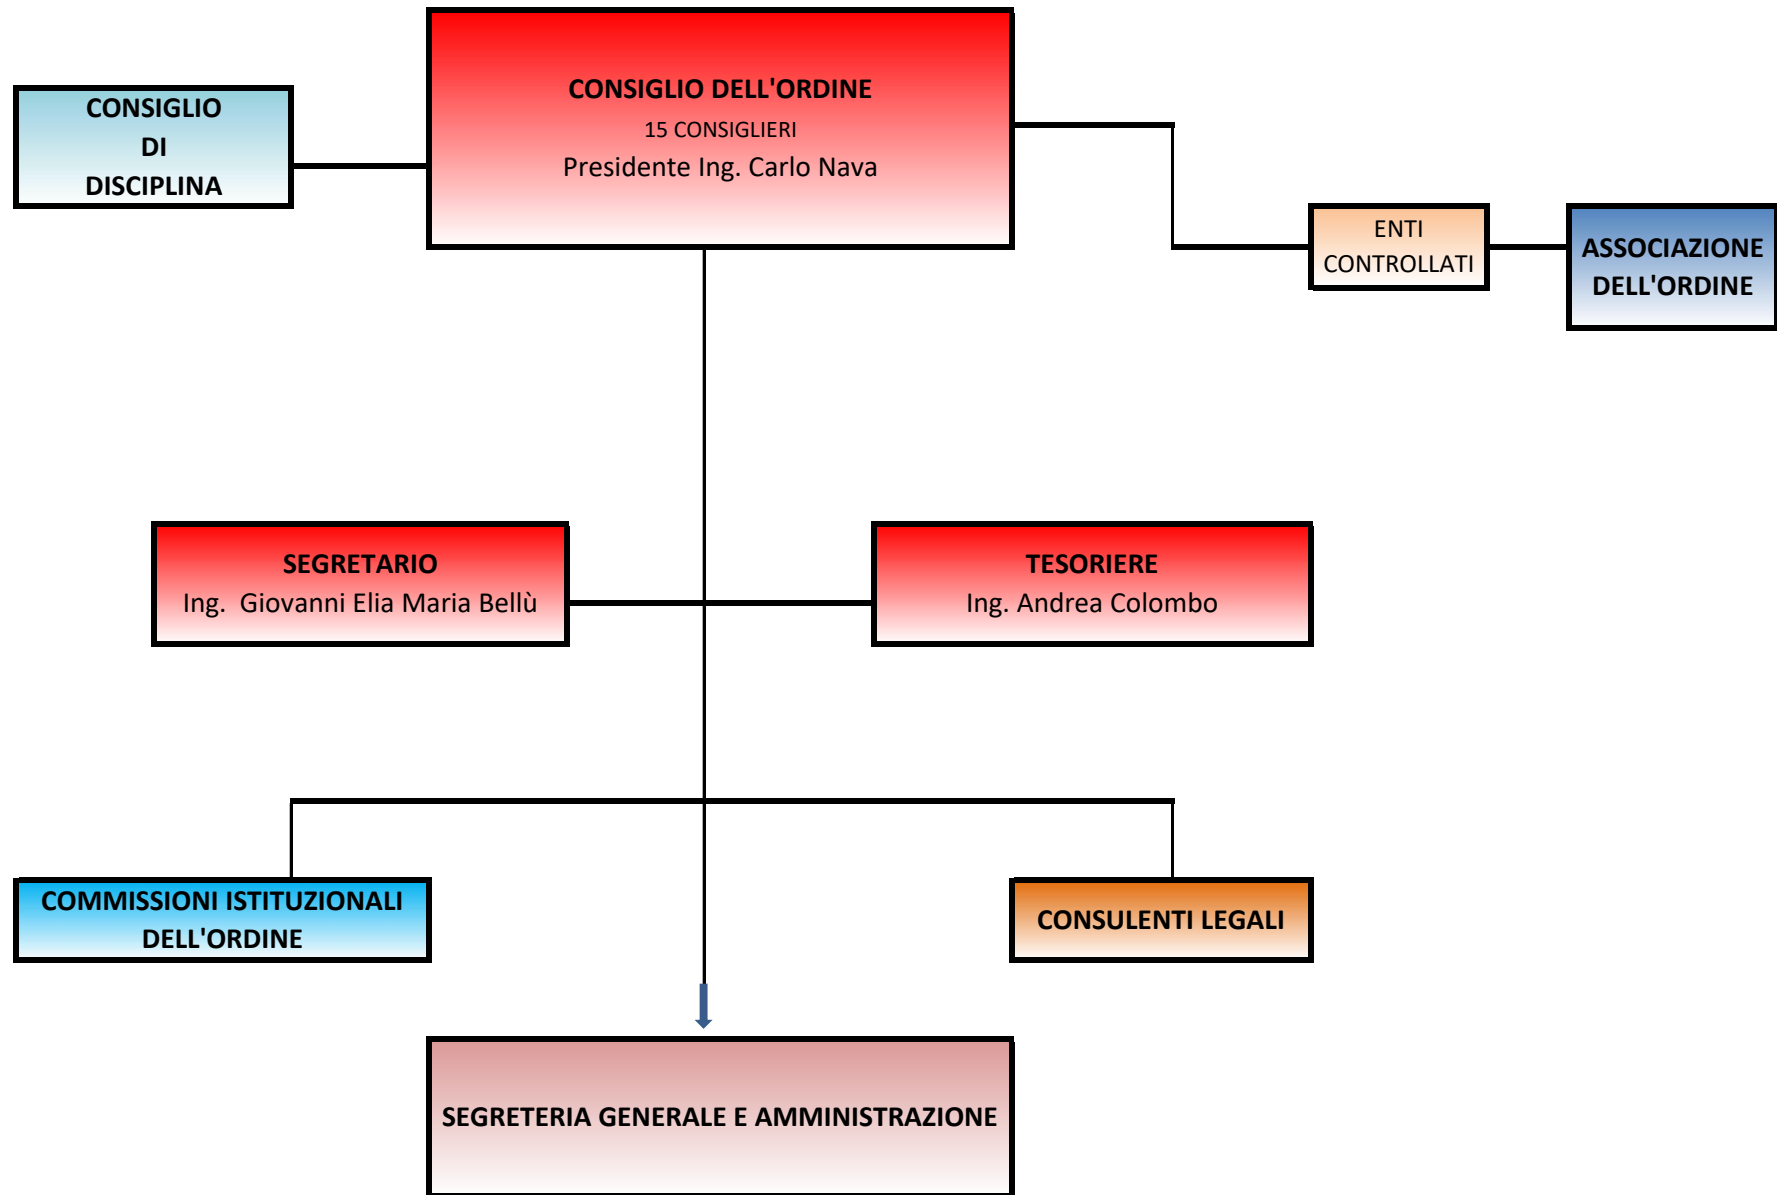

STRUTTURA POLITICA E AMMINISTRATIVA - ORDINE DEGLI INGEGNERI DELLA PROVINCIA DI MONZA E DELLA BRIANZA

STRUTTURA ORGANIZZATIVA E AMMINISTRATIVA

CONSIGLIERE SEGRETARIO

SEGRETERIA GENERALE E AMMINISTRAZIONE

Dipendenti dell'Ordine degli Ingegneri

- D.ssa Eleonora Rossetti
- Sig.ra Mariagiovanna Di Nunno